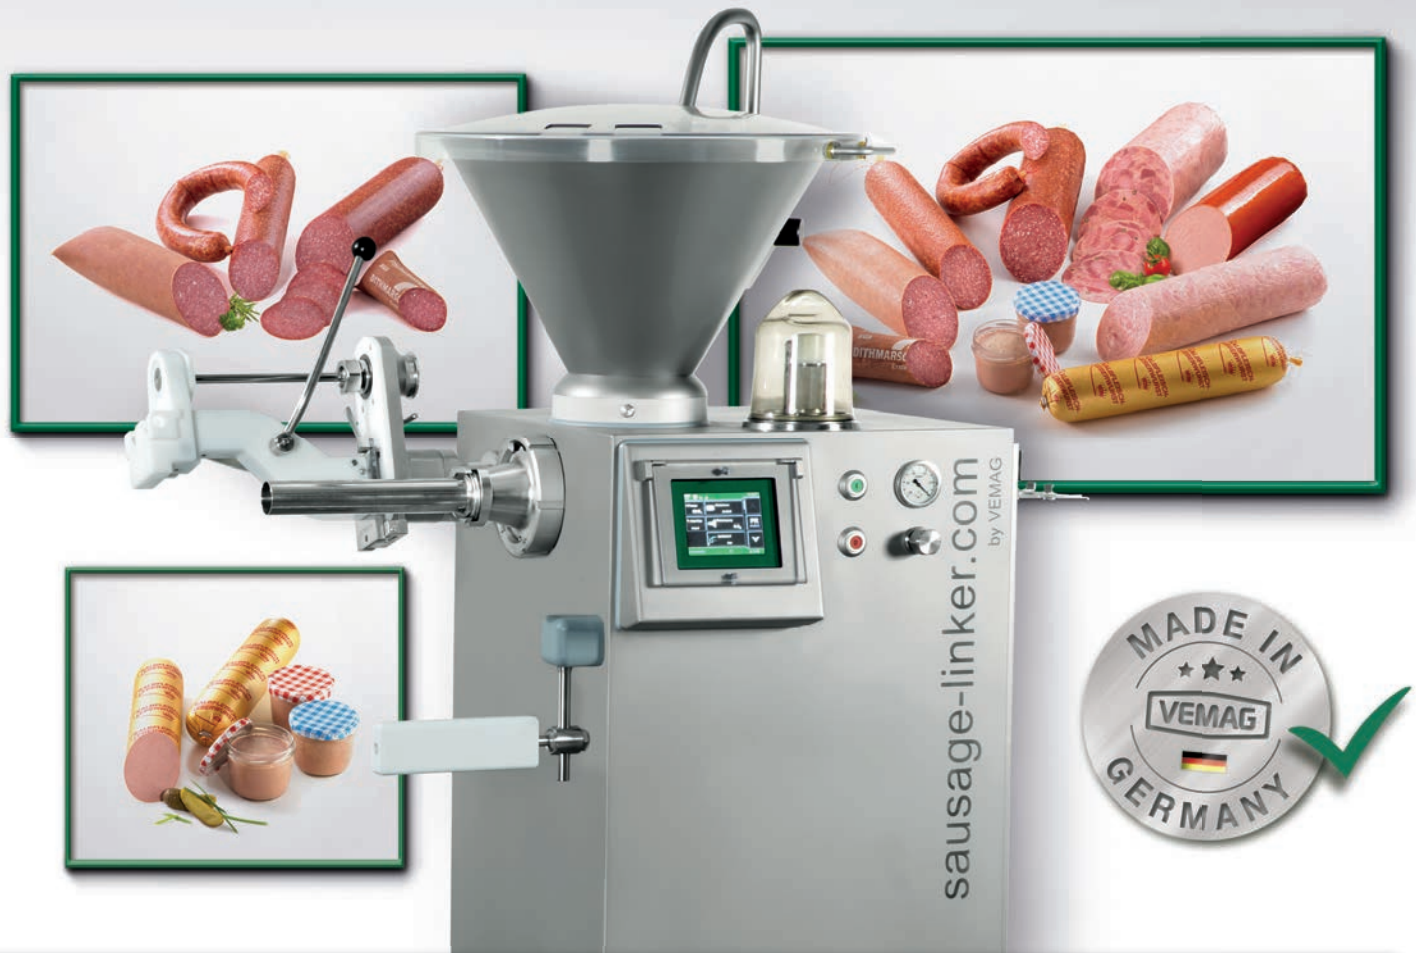

**15.990,- €**

zzgl. ges. MwSt. und Versandkosten ab Werk

**Profitieren Sie von großer  
Leistung für kleines Geld –**

***Unser sausage-linker.com by VEMAG***

## Das Sausage-linker.com Basispaket – Selbstmontage für maximale Leistung

- Komplettlösung zur Portionierung von Würstchen
- Universell einsetzbar
- Ausgezeichnete Produktqualität
- Reich bebildeter Einrichteassistent im Internet und auf dem Grafikdisplay der Füllmaschine
- Viele Videos zu Aufbau, Inbetriebnahme und Anwendung
- Online Rezeptvorschläge aus aller Welt
- Lieferung an 600 Stationen weltweit