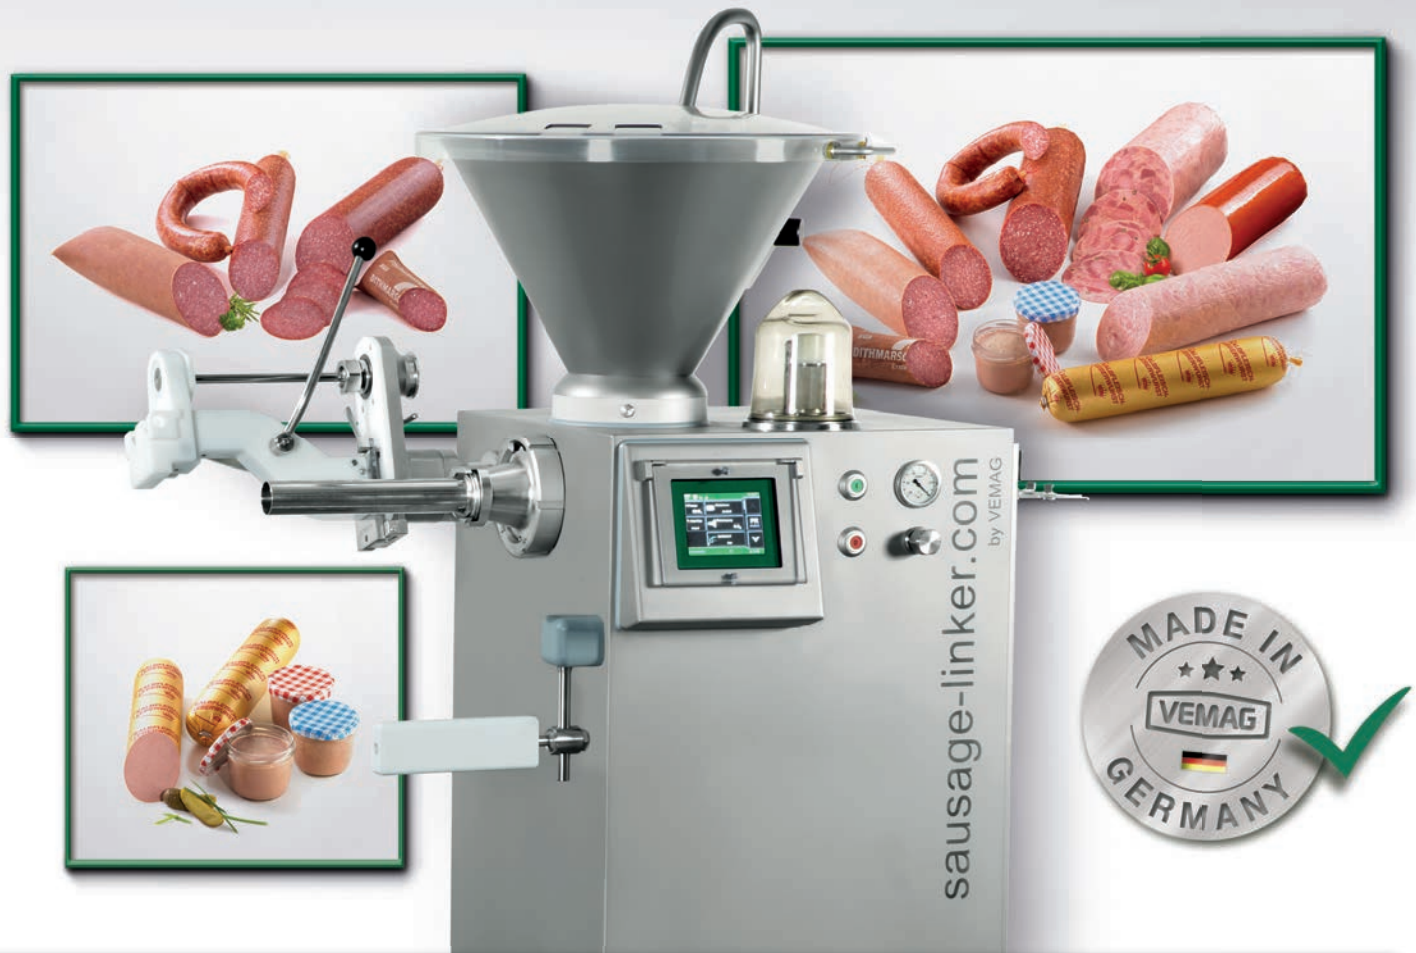

15.990,- €

zzgl. ges. MwSt. und Versandkosten ab Werk

**Profitieren Sie von großer
Leistung für kleines Geld –**

Unser sausage-linker.com by VEMAG

Das Sausage-linker.com Basispaket – Selbstmontage für maximale Leistung

- Komplettlösung zur Portionierung von Würstchen
- Universell einsetzbar
- Ausgezeichnete Produktqualität
- Reich bebildeter Einrichteassistent im Internet und auf dem Grafikdisplay der Füllmaschine
- Viele Videos zu Aufbau, Inbetriebnahme und Anwendung
- Online Rezeptvorschläge aus aller Welt
- Lieferung an 600 Stationen weltweit

* Dieses Angebot gilt nur für in Deutschland gekaufte und betriebene Neumaschinen.

1.900 €

Einfach einzurichten ...

Beispiel des Einrichtungsassistenten.

... intuitiv zu bedienen

Ausschnitt aus einem Füllprogramm.