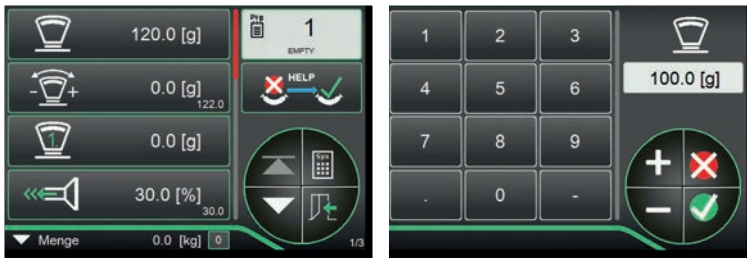

* Dieses Angebot gilt nur für in Deutschland gekaufte und betriebene Neumaschinen.

1.900 €

Einfach einzurichten ...

Beispiel des Einrichtungsassistenten.

... intuitiv zu bedienen

Ausschnitt aus einem Füllprogramm.